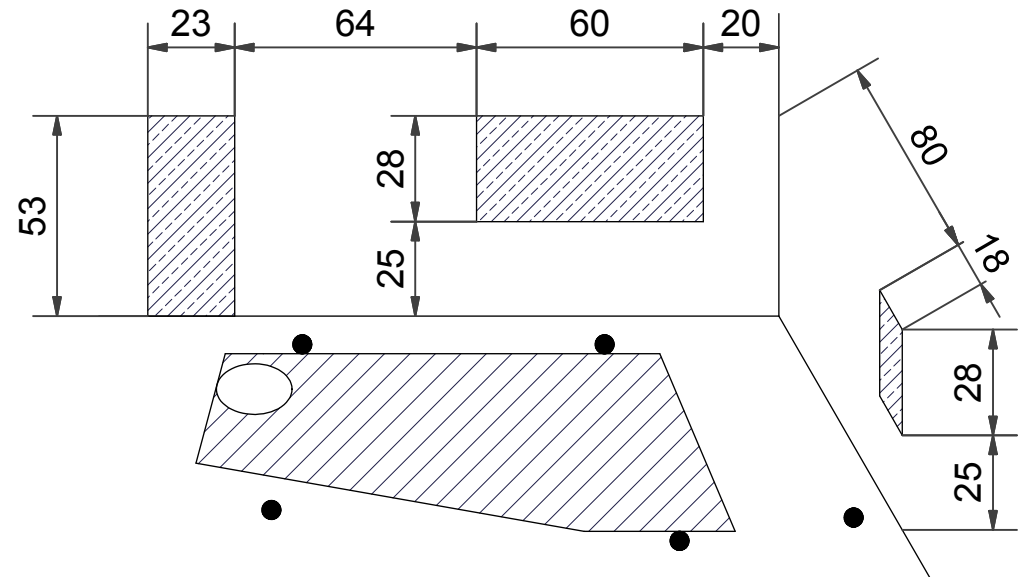

= Optimal placering av avlopp

Optimaalinen viemärin paikka

Ideal location of waste

= Ställbar fot, Ø50 mm

Säädettävä jalka, Ø50 mm

Adjustable feet, Ø50 mm

Höger
Oikea
Right

Vänster
Vasen
Left

= Ställbar fot, Ø50 mm
Säädettävä jalka, Ø50 mm
Adjustable feet, Ø50 mm

Höger
Oikea
Right

Vänster
Vasen
Left

SVEDBERGS®

S Vatten- & Elanslutning Akrylbadkar 160x75

FI Vesi- ja sähköliitäntä Akryyliamme 160x75

GB Water- & Electric connections Bath in acrylic plastic 160x75

= Optimal placering av avlopp
Optimaalinen viemärin paikka
Ideal location of waste

= Vatten- & Elanslutning
Vesi- ja sähköliitäntä
Water- & Electric connections

	= Optimal placering av avlopp Optimaalinen viemärin paikka Ideal location of waste
	= Vatten- & Elanslutning Vesi- ja sähköliitäntä Water- & Electric connections
	= Ställbar fot, Ø50 mm Säadettävä jalka, Ø50 mm Adjustable feet, Ø50 mm