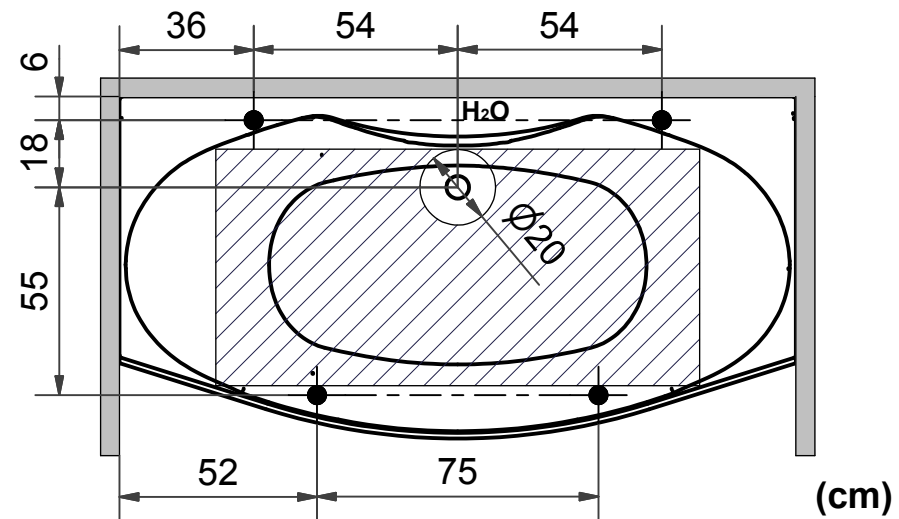

	= Optimal placering av avlopp Optimaalinen viemärin paikka Ideal location of waste
	= Vatten- & Elanslutning Vesi- ja sähköliitäntä Water- & Electric connections
	= Ställbar fot, Ø50 mm Säadettävä jalka, Ø50 mm Adjustable feet, Ø50 mm

Säädettävä jalka, Ø50 mm

Adjustable feet, Ø50 mm

Höger
Oikea
Right

Vänster
Vasen
Left

SVEDBERGS®

S Vatten- & Elanslutning Akrylbadkar 180x70/90

FI Vesi- ja sähköliitäntä Akryyliamme 180x70/90

GB Water- & Electric connections Bath in acrylic plastic 180x70/90

= Optimal placering av avlopp

Optimaalinen viemärin paikka

Ideal location of waste

= Vatten- & Elanslutning

Vesi- ja sähköliitäntä

Water- & Electric connections

= Ställbar fot, Ø50 mm

Säädettävä jalka, Ø50 mm

Adjustable feet, Ø50 mm

2015-05-08