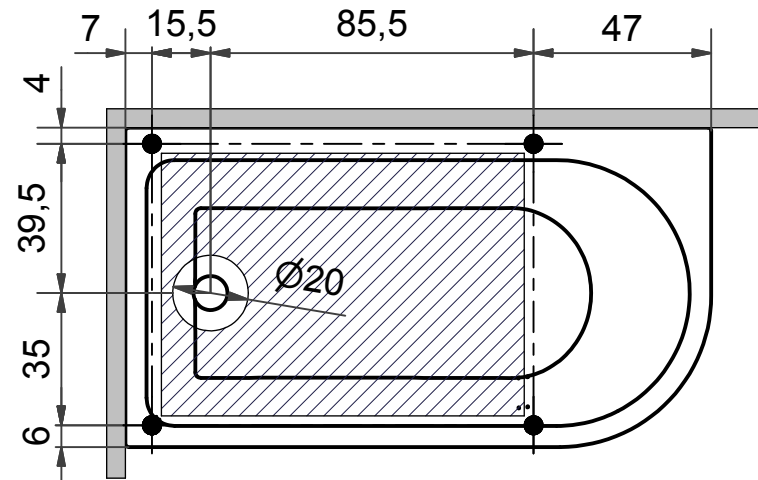

= Optimal placering av avlopp

Optimaalinen viemärin paikka

Ideal location of waste

= Ställbar fot, Ø50 mm

Säädettävä jalka, Ø50 mm

Adjustable feet, Ø50 mm

Höger
Oikea
Right

Vänster
Vasen
Left

SVEDBERGS®

S Vatten- & Elanslutning Akrylbadkar 155x85

FI Vesi- ja sähköliitäntä Akryyliamme 155x85

GB Water- & Electric connections Bath in acrylic plastic 155x85

= Optimal placering av avlopp
Optimaalinen viemärin paikka
Ideal location of waste

= Ställbar fot, Ø50 mm
Säädettävä jalka, Ø50 mm
Adjustable feet, Ø50 mm

Höger
Oikea
Right

Vänster
Vasen
Left

SVEDBERGS®

S Vatten- & Elanslutning Akrylbadkar 160x75

FI Vesi- ja sähköliitäntä Akryyliamme 160x75

	= Optimal placering av avlopp Optimaalinen viemärin paikka Ideal location of waste
	= Vatten- & Elanslutning Vesi- ja sähköliitäntä Water- & Electric connections
	= Ställbar fot, Ø50 mm Säadettävä jalka, Ø50 mm Adjustable feet, Ø50 mm