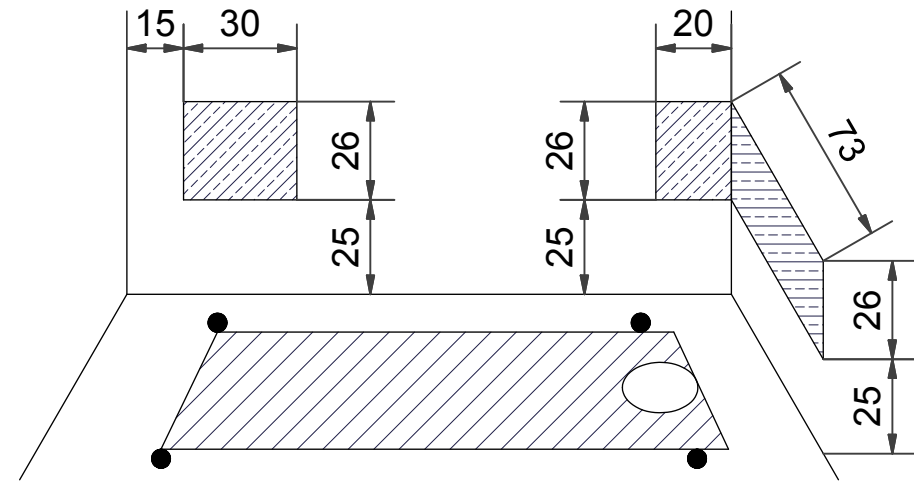

SVEDBERGS®

S Vatten- & Elanslutning Akrylbadkar 160x75

FI Vesi- ja sähköliitäntä Akryyliamme 160x75

GB Water- & Electric connections Bath in acrylic plastic 160x75

= Optimal placering av avlopp
Optimaalinen viemärin paikka
Ideal location of waste

= Vatten- & Elanslutning
Vesi- ja sähköliitäntä
Water- & Electric connections

= Ställbar fot, Ø50 mm
Säädettävä jalka, Ø50 mm
Adjustable feet, Ø50 mm