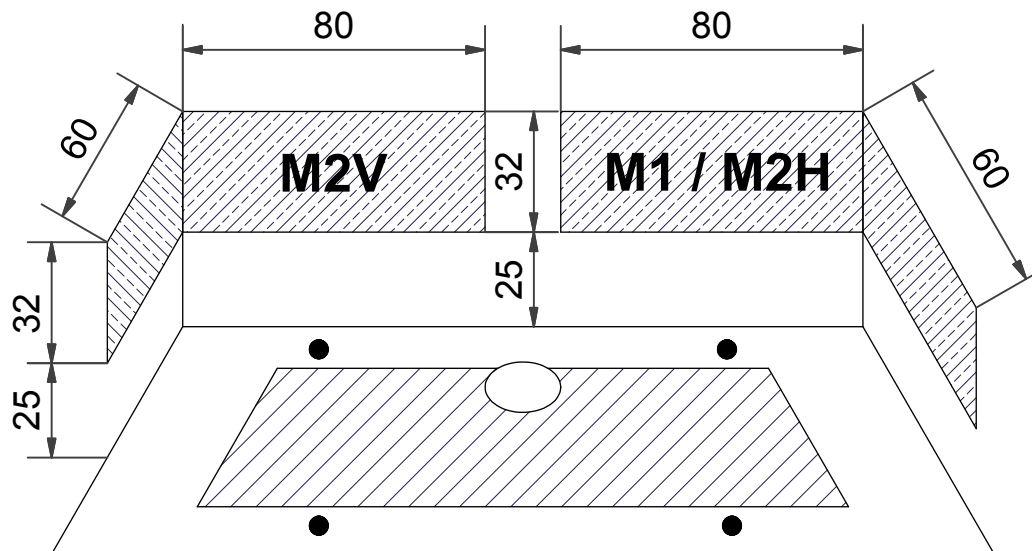

	= Optimal placering av avlopp Optimaalinen viemärin paikka Ideal location of waste
	= Vatten- & Elanslutning Vesi- ja sähköliitäntä Water- & Electric connections
	= Ställbar fot, Ø50 mm Säadettävä jalka, Ø50 mm Adjustable feet, Ø50 mm

Säädettävä jalka, Ø50 mm

Adjustable feet, Ø50 mm

Höger
Oikea
Right

Vänster
Vasen
Left

SVEDBERGS®

S Vatten- & Elanslutning Akrylbadkar 180x70/90

FI Vesi- ja sähköliitäntä Akryyliamme 180x70/90

GB Water- & Electric connections Bath in acrylic plastic 180x70/90

= Optimal placering av avlopp

Optimaalinen viemärin paikka

Ideal location of waste

= Vatten- & Elanslutning

Vesi- ja sähköliitäntä

Water- & Electric connections

= Ställbar fot, Ø50 mm

Säädettävä jalka, Ø50 mm

Adjustable feet, Ø50 mm

2015-05-08