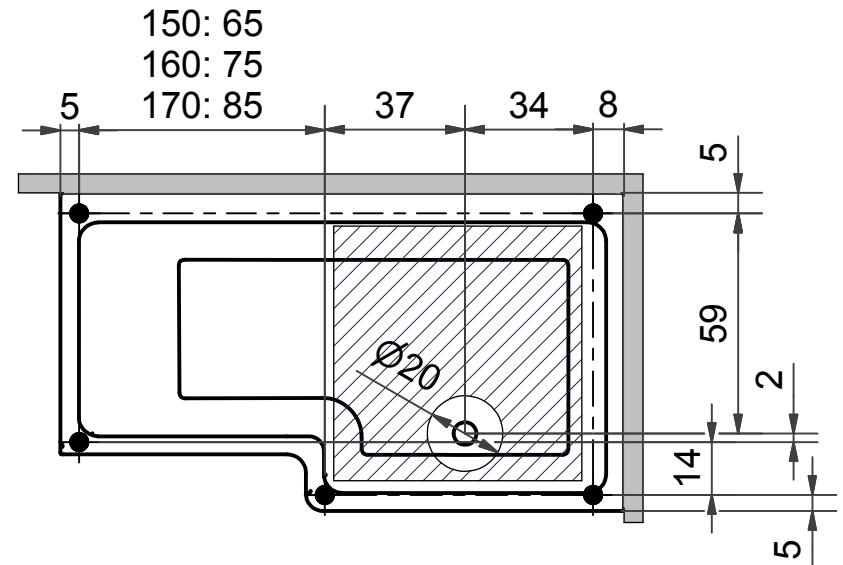

Ideal location of waste

= Vatten- & Elanslutning

Vesi- ja sähköliitäntä

Water- & Electric connections

= Ställbar fot, Ø50 mm

Säädettävä jalka, Ø50 mm

Adjustable feet, Ø50 mm

SVEDBERGS®

= Optimal placering av avlopp

Optimaalinen viemärin paikka

Ideal location of waste

= Ställbar fot, Ø50 mm

Säädettävä jalka, Ø50 mm

Adjustable feet, Ø50 mm

Höger
Oikea
Right

Vänster
Vasen
Left

= Ställbar fot, Ø50 mm
Säädettävä jalka, Ø50 mm
Adjustable feet, Ø50 mm

Höger
Oikea
Right

Vänster
Vasen
Left

SVEDBERGS®

S Vatten- & Elanslutning Akrylbadkar 160x75

FI Vesi- ja sähköliitäntä Akryyliamme 160x75

	= Optimal placering av avlopp Optimaalinen viemärin paikka Ideal location of waste
	= Vatten- & Elanslutning Vesi- ja sähköliitäntä Water- & Electric connections
	= Ställbar fot, Ø50 mm Säadettävä jalka, Ø50 mm Adjustable feet, Ø50 mm