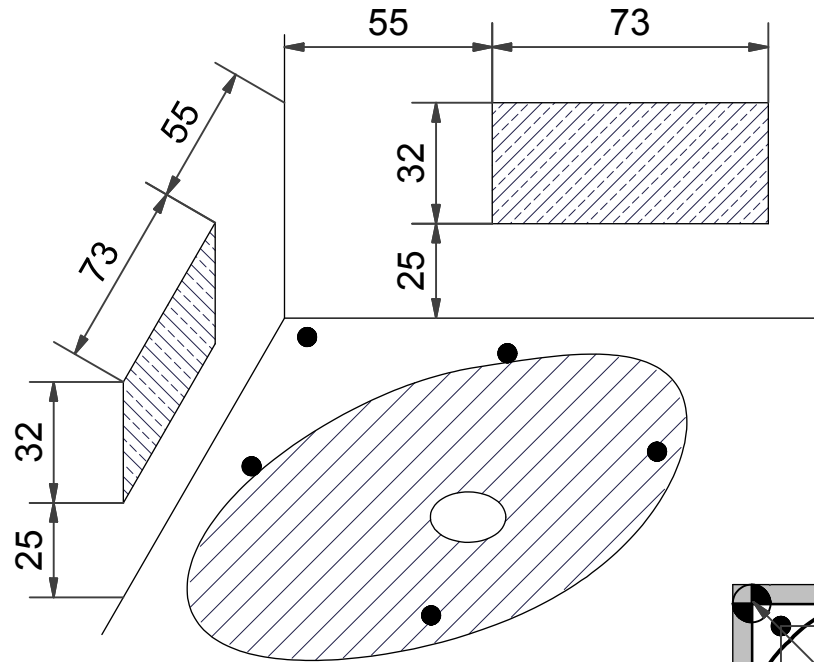

SVEDBERGS®

S Vatten- & Elanslutning Akrylbadkar 140x140

FI Vesi- ja sähköliitäntä Akryyliamme 140x140

GB Water- & Electric connections Bath in acrylic plastic 140x140

= Optimal placering av avlopp

Optimaalinen viemärin paikka

Ideal location of waste

= Vatten- & Elanslutning

Vesi- ja sähköliitäntä

Water- & Electric connections

= Ställbar fot, Ø50 mm

Säädettävä jalka, Ø50 mm

Adjustable feet, Ø50 mm

SVEDBERGS®

= Optimal placering av avlopp

Optimaalinen viemärin paikka

Ideal location of waste

= Ställbar fot, Ø50 mm

Säädettävä jalka, Ø50 mm

Adjustable feet, Ø50 mm

Höger
Oikea
Right

Vänster
Vasen
Left

= Ställbar fot, Ø50 mm
Säädettävä jalka, Ø50 mm
Adjustable feet, Ø50 mm

Höger
Oikea
Right

Vänster
Vasen
Left

SVEDBERGS®

S Vatten- & Elanslutning Akrylbadkar 160x75

FI Vesi- ja sähköliitäntä Akryyliamme 160x75