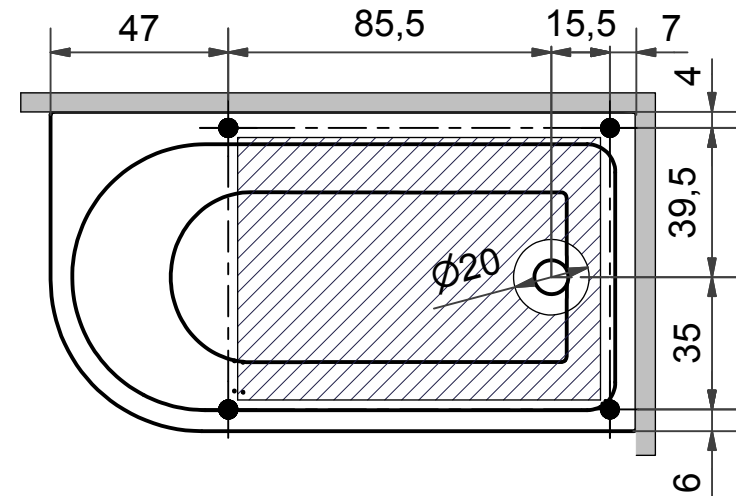

Ideal location of waste

= Vatten- & Elanslutning

Vesi- ja sähköliitäntä

Water- & Electric connections

= Ställbar fot, Ø50 mm

Säädettävä jalka, Ø50 mm

Adjustable feet, Ø50 mm

SVEDBERGS®

= Optimal placering av avlopp

Optimaalinen viemärin paikka

Ideal location of waste

= Ställbar fot, Ø50 mm

Säädettävä jalka, Ø50 mm

Adjustable feet, Ø50 mm

Höger
Oikea
Right

Vänster
Vasen
Left

SVEDBERGS®

S Vatten- & Elanslutning Akrylbadkar 155x85

FI Vesi- ja sähköliitäntä Akryyliamme 155x85

GB Water- & Electric connections Bath in acrylic plastic 155x85

= Optimal placering av avlopp
Optimaalinen viemärin paikka
Ideal location of waste

= Ställbar fot, Ø50 mm
Säädettävä jalka, Ø50 mm
Adjustable feet, Ø50 mm

Höger
Oikea
Right

Vänster
Vasen
Left

SVEDBERGS®

S Vatten- & Elanslutning Akrylbadkar 160x75

FI Vesi- ja sähköliitäntä Akryyliamme 160x75