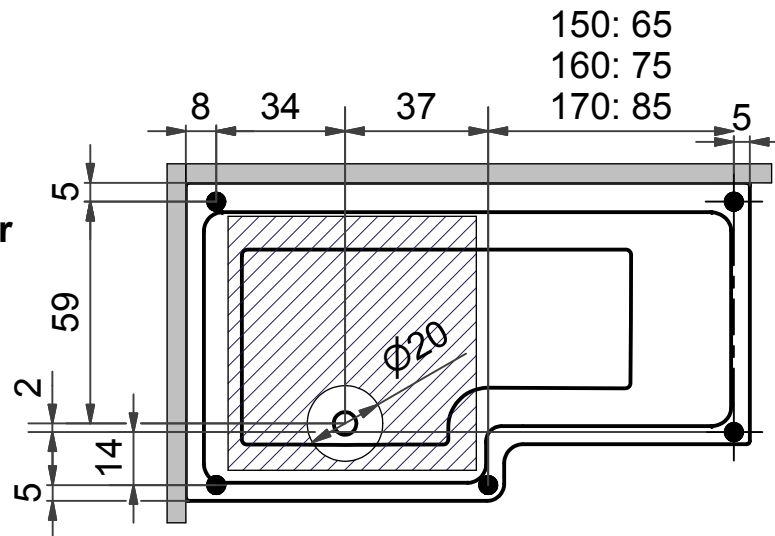

Ideal location of waste

= Vatten- & Elanslutning

Vesi- ja sähköliitäntä

Water- & Electric connections

= Ställbar fot, Ø50 mm

Säädettävä jalka, Ø50 mm

Adjustable feet, Ø50 mm

SVEDBERGS®

= Optimal placering av avlopp

Optimaalinen viemärin paikka

Ideal location of waste

= Ställbar fot, Ø50 mm

Säädettävä jalka, Ø50 mm

Adjustable feet, Ø50 mm

Höger
Oikea
Right

Vänster
Vasen
Left

= Ställbar fot, Ø50 mm
Säädettävä jalka, Ø50 mm
Adjustable feet, Ø50 mm

Höger
Oikea
Right

Vänster
Vasen
Left

SVEDBERGS®

S Vatten- & Elanslutning Akrylbadkar 160x75

FI Vesi- ja sähköliitäntä Akryyliamme 160x75