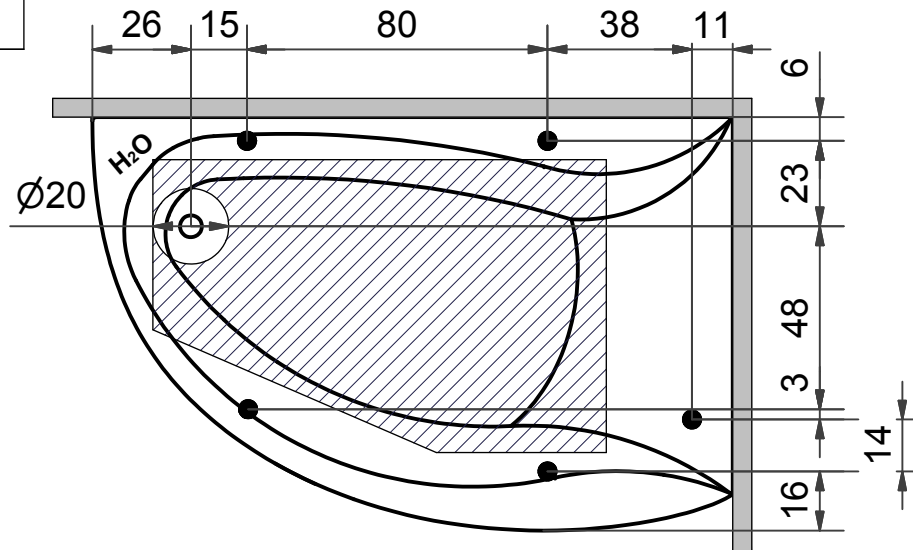

= Optimal placering av avlopp

Optimaalinen viemärin paikka

Ideal location of waste

= Ställbar fot, Ø50 mm

Säädettävä jalka, Ø50 mm

Adjustable feet, Ø50 mm

Höger
Oikea
Right

Vänster
Vasen
Left

= Ställbar fot, Ø50 mm
Säädettävä jalka, Ø50 mm
Adjustable feet, Ø50 mm

Höger
Oikea
Right

Vänster
Vasen
Left

SVEDBERGS®

S Vatten- & Elanslutning Akrylbadkar 160x75

FI Vesi- ja sähköliitäntä Akryyliamme 160x75

GB Water- & Electric connections Bath in acrylic plastic 160x75

= Optimal placering av avlopp
Optimaalinen viemärin paikka
Ideal location of waste

= Vatten- & Elanslutning
Vesi- ja sähköliitäntä
Water- & Electric connections

	= Optimal placering av avlopp Optimaalinen viemärin paikka Ideal location of waste
	= Vatten- & Elanslutning Vesi- ja sähköliitäntä Water- & Electric connections
	= Ställbar fot, Ø50 mm Säadettävä jalka, Ø50 mm Adjustable feet, Ø50 mm