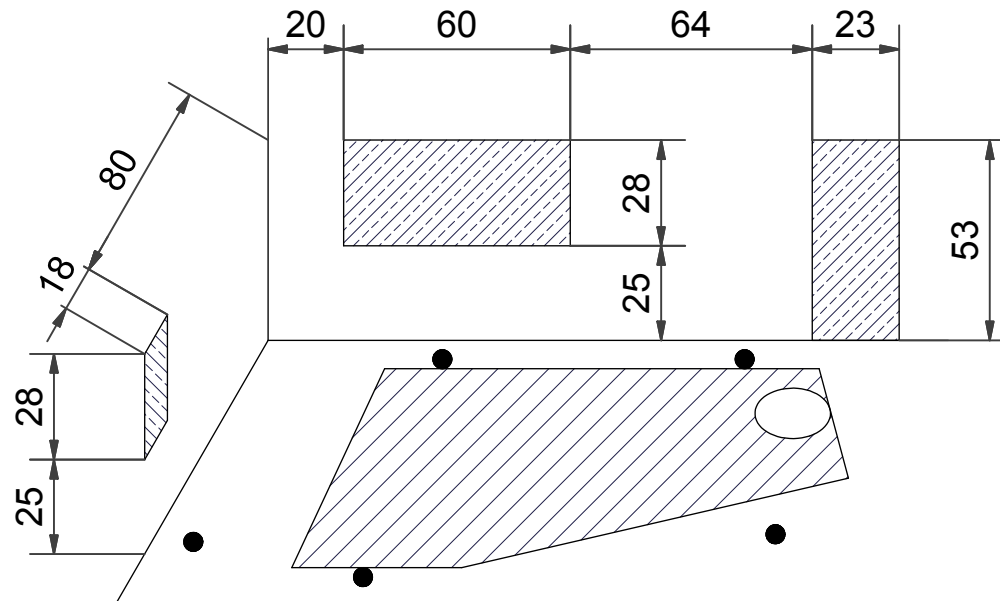

	= Optimal placering av avlopp Optimaalinen viemärin paikka Ideal location of waste
	= Vatten- & Elanslutning Vesi- ja sähköliitäntä Water- & Electric connections
	= Ställbar fot, Ø50 mm Säadettävä jalka, Ø50 mm Adjustable feet, Ø50 mm

SVEDBERGS®

S Vatten- & Elanslutning Akrylbadkar 170x110 vänster

FI Vesi- ja sähköliitäntä Akryyliamme 170x110 vasen

GB Water- & Electric connections Bath in acrylic plastic 170x110 left

= Optimal placering av avlopp
Optimaalinen viemärin paikka
Ideal location of waste

= Vatten- & Elanslutning
Vesi- ja sähköliitäntä
Water- & Electric connections

= Ställbar fot, Ø50 mm
Säädettävä jalka, Ø50 mm
Adjustable feet, Ø50 mm

SVEDBERGS®

S Vatten- & Elanslutning Akrylbadkar 170x75/40