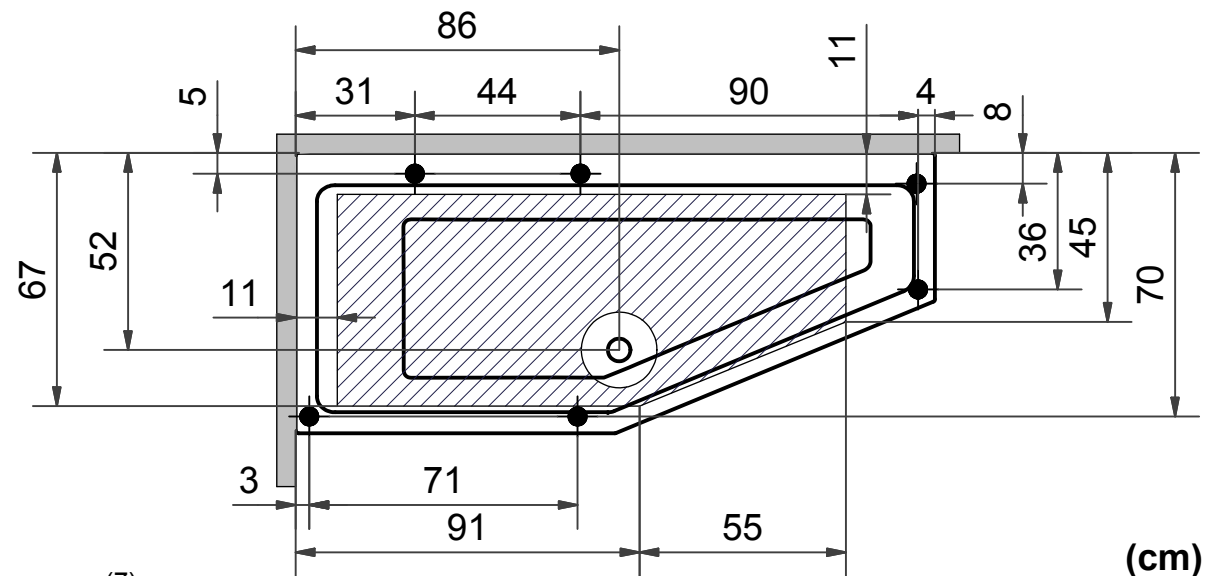

= Vatten- & Elanslutning
Vesi- ja sähköliitäntä
Water- & Electric connections

= Ställbar fot, Ø50 mm
Säädettävä jalka, Ø50 mm
Adjustable feet, Ø50 mm

SVEDBERGS®

S Vatten- & Elanslutning Akrylbadkar 170x75/40

FI Vesi- ja sähköliitäntä Akryyliamme 170x75/40

GB Water- & Electric connections Bath in acrylic plastic 170x75/40

= Optimal placering av avlopp

Optimaalinen viemärin paikka

Ideal location of waste

= Ställbar fot, Ø50 mm

Säädettävä jalka, Ø50 mm

Adjustable feet, Ø50 mm

Höger
Oikea
Right

Vänster
Vasen
Left

SVEDBERGS®

S Vatten- & Elanslutning Akrylbadkar 180x70/90

FI Vesi- ja sähköliitäntä Akryyliamme 180x70/90

GB Water- & Electric connections Bath in acrylic plastic 180x70/90

= Optimal placering av avlopp

Optimaalinen viemärin paikka

Ideal location of waste

= Vatten- & Elanslutning

Vesi- ja sähköliitäntä

Water- & Electric connections

= Ställbar fot, Ø50 mm

Säädettävä jalka, Ø50 mm