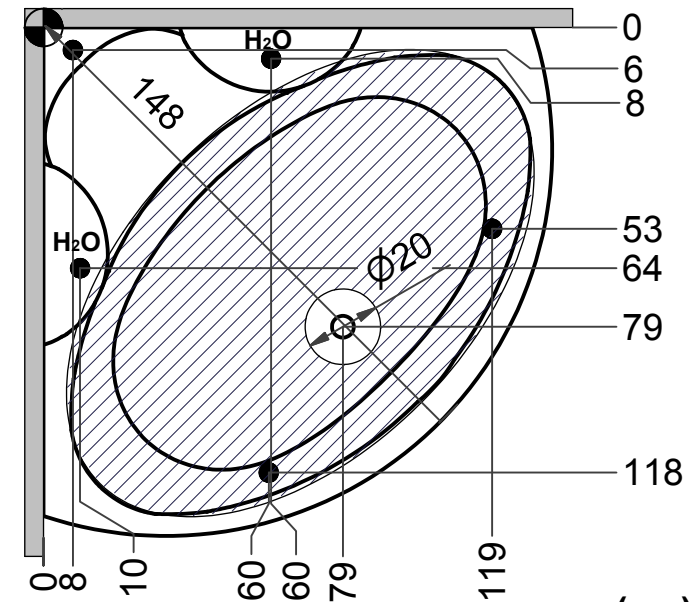

SVEDBERGS®

S Vatten- & Elanslutning Akrylbadkar 140x140

FI Vesi- ja sähköliitäntä Akryyliamme 140x140

GB Water- & Electric connections Bath in acrylic plastic 140x140

= Optimal placering av avlopp

Optimaalinen viemärin paikka

Ideal location of waste

= Vatten- & Elanslutning

Vesi- ja sähköliitäntä

Water- & Electric connections

= Ställbar fot, Ø50 mm

Säädettävä jalka, Ø50 mm

Adjustable feet, Ø50 mm

SVEDBERGS®

S Vatten- & Elanslutning Akrylbadkar 150x70/85 / 160x70/85 / 170x70/85

FI Vesi- ja sähköliitäntä Akryyliamme 150x70/85 / 160x70/85 / 170x70/85

GB Water- & Electric connections Bath in acrylic plastic 150x70/85 / 160x70/85 / 170x70/85

= Optimal placering av avlopp

Optimaalinen viemärin paikka

Ideal location of waste

= Ställbar fot, Ø50 mm

Säädettävä jalka, Ø50 mm

Adjustable feet, Ø50 mm

Höger
Oikea
Right

Vänster
Vasen
Left