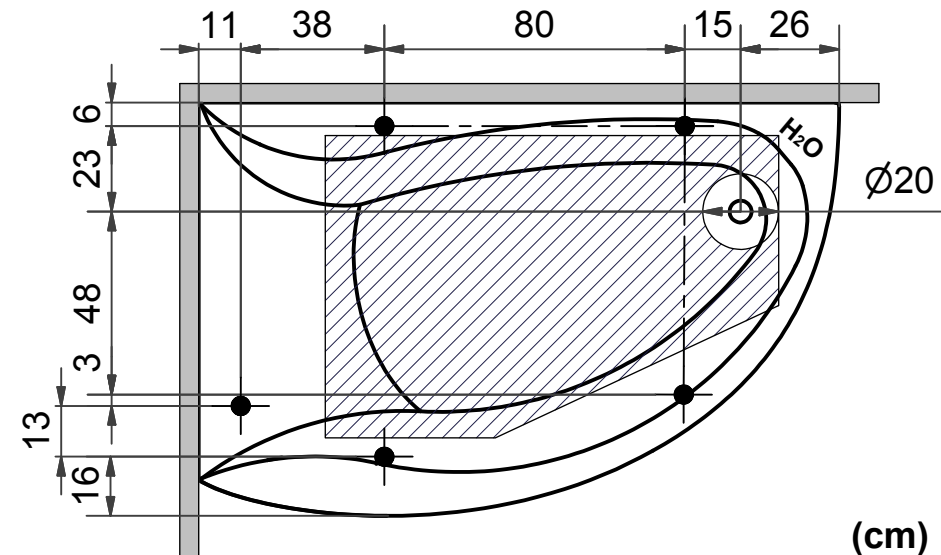

	= Optimal placering av avlopp Optimaalinen viemärin paikka Ideal location of waste
	= Vatten- & Elanslutning Vesi- ja sähköliitäntä Water- & Electric connections
	= Ställbar fot, Ø50 mm Säadettävä jalka, Ø50 mm Adjustable feet, Ø50 mm

SVEDBERGS®

S Vatten- & Elanslutning Akrylbadkar 170x110 vänster

FI Vesi- ja sähköliitäntä Akryyliamme 170x110 vasen

GB Water- & Electric connections Bath in acrylic plastic 170x110 left

= Optimal placering av avlopp
Optimaalinen viemärin paikka
Ideal location of waste

= Vatten- & Elanslutning
Vesi- ja sähköliitäntä
Water- & Electric connections

= Ställbar fot, Ø50 mm
Säädettävä jalka, Ø50 mm
Adjustable feet, Ø50 mm

SVEDBERGS®

S Vatten- & Elanslutning Akrylbadkar 170x75/40