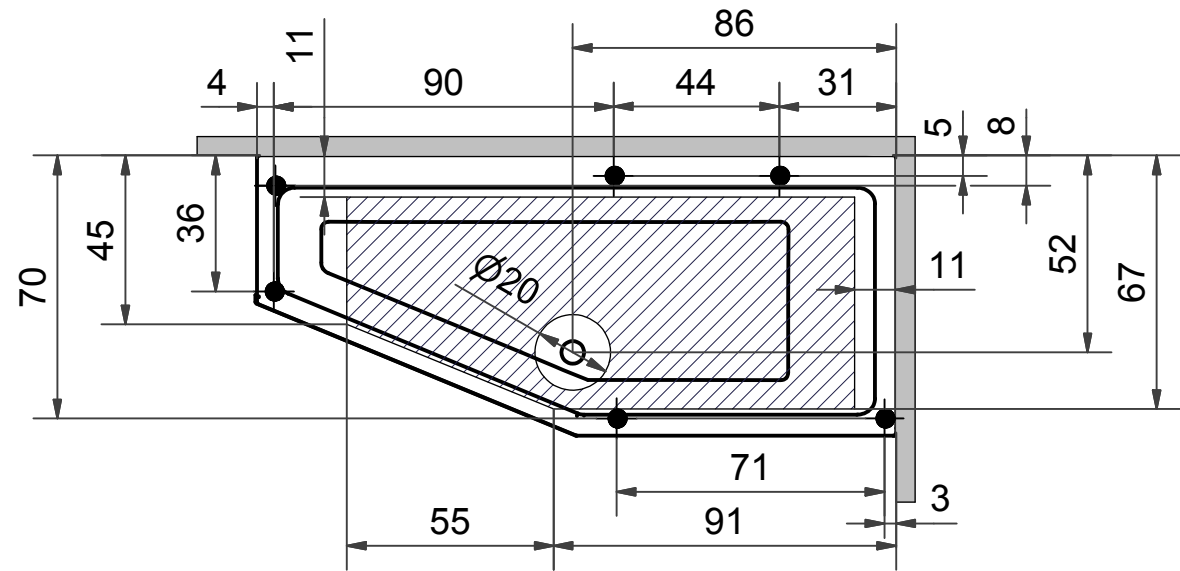

= Vatten- & Elanslutning
Vesi- ja sähköliitäntä
Water- & Electric connections

= Ställbar fot, Ø50 mm
Säädettävä jalka, Ø50 mm
Adjustable feet, Ø50 mm

SVEDBERGS®

S Vatten- & Elanslutning Akrylbadkar 170x75/40

FI Vesi- ja sähköliitäntä Akryyliamme 170x75/40

GB Water- & Electric connections Bath in acrylic plastic 170x75/40

= Optimal placering av avlopp

Optimaalinen viemärin paikka

Ideal location of waste

= Ställbar fot, Ø50 mm

Säädettävä jalka, Ø50 mm

Adjustable feet, Ø50 mm

Höger
Oikea
Right

Vänster
Vasen
Left

SVEDBERGS®

S Vatten- & Elanslutning Akrylbadkar 180x70/90

FI Vesi- ja sähköliitäntä Akryyliamme 180x70/90

GB Water- & Electric connections Bath in acrylic plastic 180x70/90

= Optimal placering av avlopp

Optimaalinen viemärin paikka

Ideal location of waste

= Vatten- & Elanslutning

Vesi- ja sähköliitäntä

Water- & Electric connections

= Ställbar fot, Ø50 mm

Säädettävä jalka, Ø50 mm