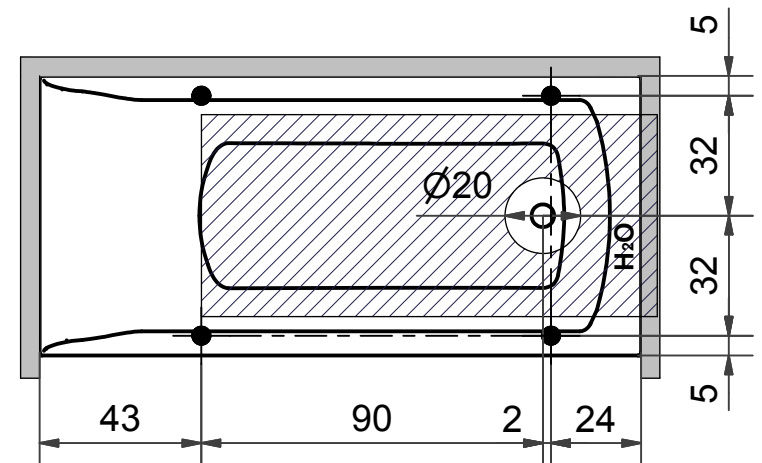

SVEDBERGS®

S Vatten- & Elanslutning Akrylbadkar 160x75

FI Vesi- ja sähköliitäntä Akryyliamme 160x75

GB Water- & Electric connections Bath in acrylic plastic 160x75

= Optimal placering av avlopp
Optimaalinen viemärin paikka
Ideal location of waste

= Vatten- & Elanslutning
Vesi- ja sähköliitäntä
Water- & Electric connections

= Ställbar fot, Ø50 mm
Säädettävä jalka, Ø50 mm
Adjustable feet, Ø50 mm